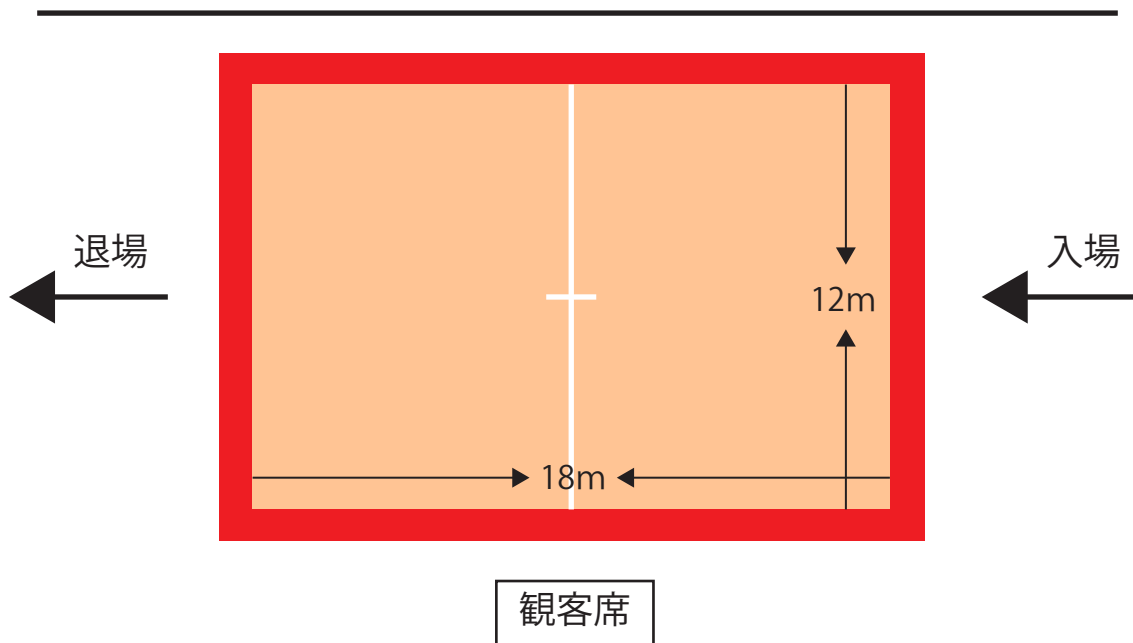

## 演技フロアについて

フロアシートはスポーツコートが使用される。材質はポリプロピレンで色はベージュ。詳細フロアサイズにつきましては下記図面をご参照下さい。(WEST/EAST 共通)

※フロア前後にはスペースに余裕がありません。

特に観客席側は舞台から落下しないよう十分に注意して下さい。

《ご注意》

Japan Dance Drill Championship (Dance Drill 部門を除く) のコートサイズは 12m×12mとなります。※下図参照