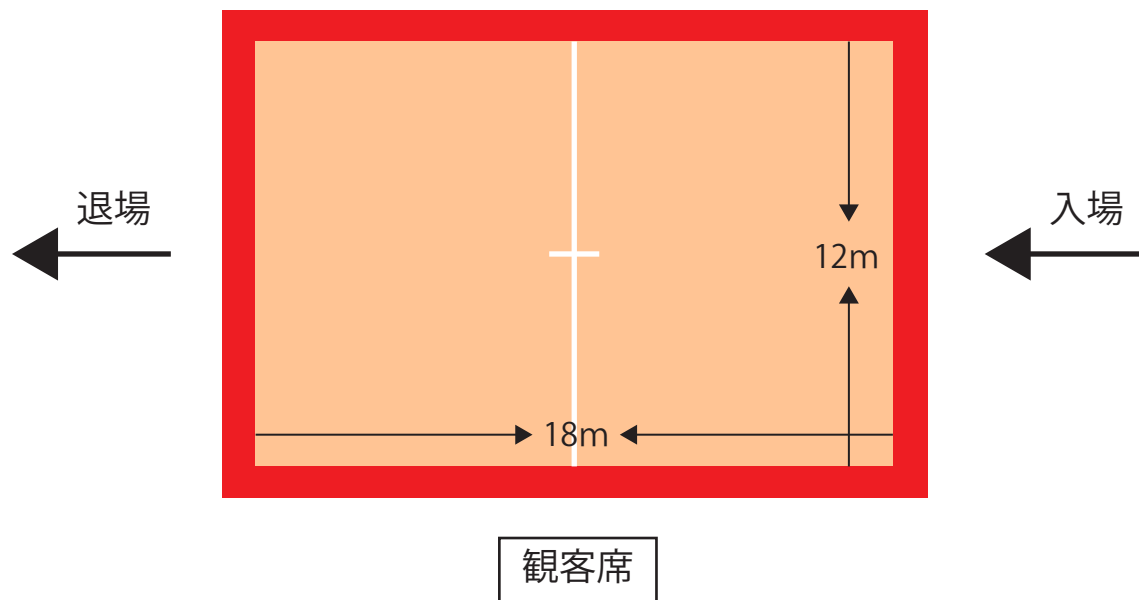

Dance Drill All Japan Competition 2020 WEST/EAST

演技フロアについて

フロアシートはスポーツコートが使用される。材質はポリプロピレンで色はベージュ。詳細フロアサイズにつきましては下記図面をご参照下さい。(WEST/EAST 共通)

※フロア前後にはスペースに余裕がありません。

特に観客席側は舞台から落下しないよう十分に注意して下さい。

※EASTは昨年までと異なるフロアサイズ(フロアの形)のためご注意ください。

《ご注意》

Japan Dance Drill Championship (Dance Drill 部門を除く) のコートサイズは 12m×12mとなります。※下図参照